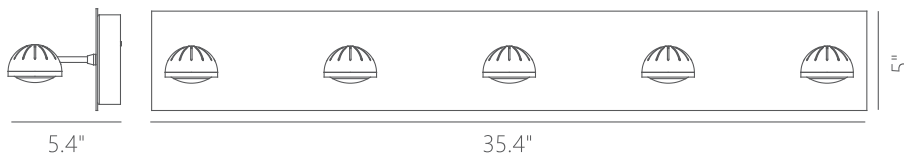

PROJECT			
DATE		TYPE	

PW131310-SDG

HOROSCOPE

Material:
Aluminum

Color Temp.:
3000K

Optical Lens:
Acrylic

CRI (Ra):
≥90

Finish:
SDG - Satin Dark Gray