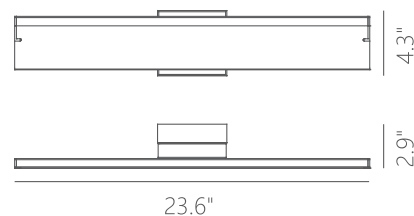

PROJECT			
DATE		TYPE	

PW030002-AB

PW030002-AL

PW030002-BBK

PW030002-MH

LANGE

Material: Aluminum

Illuminating Shade:
Acrylic