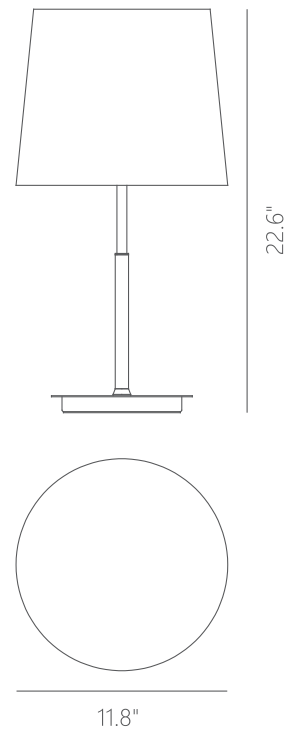

<b>PROJECT</b>			
<b>DATE</b>		<b>TYPE</b>	

PT140919-BC/WH

## VENUS

**Materials:**  
Aluminum, Fabric

**Lamp Shade:**  
WH - White

**Finish:**  
BC - Brushed Champagne

**Color Temp.:**  
3000K

**CRI (Ra):**  
≥90

**LED Rated Life:**  
≈50,000 Hours

**PT140919**

**Wattage:** 15W  
**Voltage:** 100~240V  
**Total Lumens:** 1080  
**Delivered Lumens:** 325