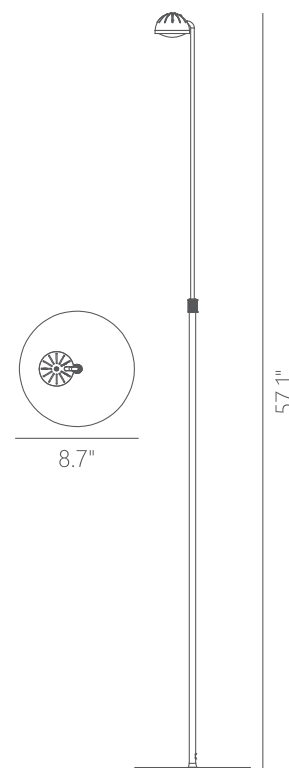

<b>PROJECT</b>			
<b>DATE</b>		<b>TYPE</b>	

PF150596-SDG

## HOROSCOPE

<b>Material:</b> Aluminum	<b>Color Temp.:</b> 3000K
<b>Optical Lens:</b> Acrylic	<b>CRI (Ra):</b> ≥90
<b>Finish:</b> SDG · Satin Dark Gray	<b>LED Rated Life:</b> ≈50,000 Hours

	<b>PF150596</b>
<b>Wattage:</b>	6W
<b>Voltage:</b>	100~240V
<b>Total Lumens:</b>	420
<b>Delivered Lumens:</b>	304