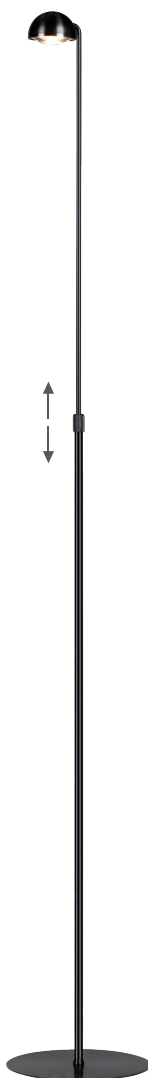

<b>PROJECT</b>			
<b>DATE</b>		<b>TYPE</b>	

PF150596-SDG

## HOROSCOPE

<b>Material:</b> Aluminum	<b>Color Temp.:</b> 3000K
<b>Optical Lens:</b> Acrylic	<b>CRI (Ra):</b> ≥90
<b>Finish:</b> SDG · Satin Dark Gray	<b>LED Rated Life:</b> ≈50,000 Hours

	<b>PF150596</b>
<b>Wattage:</b>	6W
<b>Voltage:</b>	100~240V
<b>Total Lumens:</b>	420
<b>Delivered Lumens:</b>	304