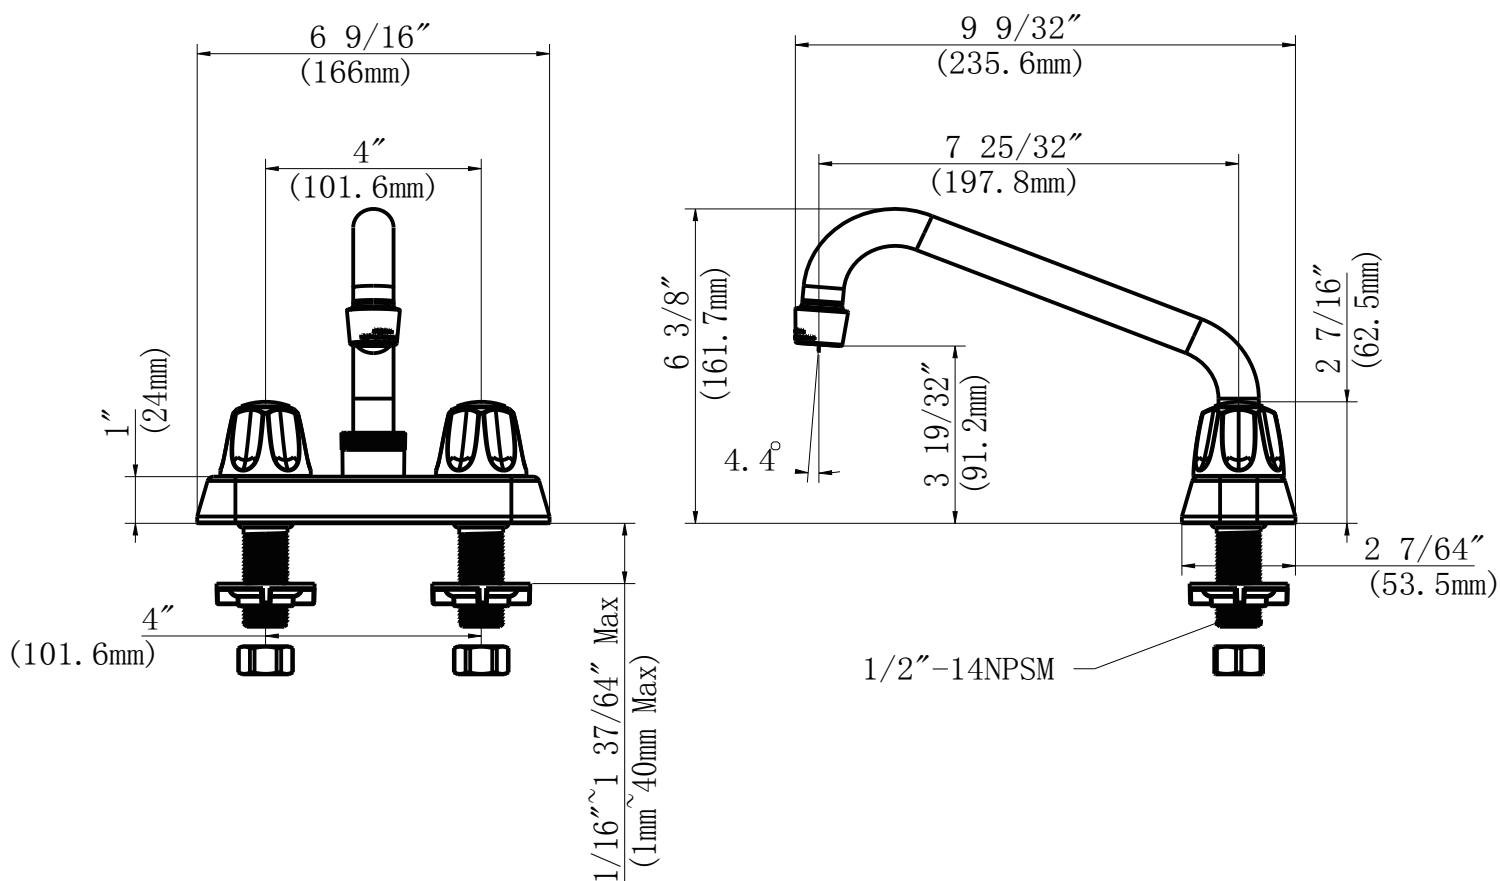

Two Handle Laundry Faucet

Robinet de bac à lessive à deux manettes
Grifo para lavandería con dos manijas

Product Specifications

MAINLINE®

Chelmsford™
CH629-CP

Contact your sales representative for more information or visit our website at mainlinecollection.com

Revised 4/8/2023