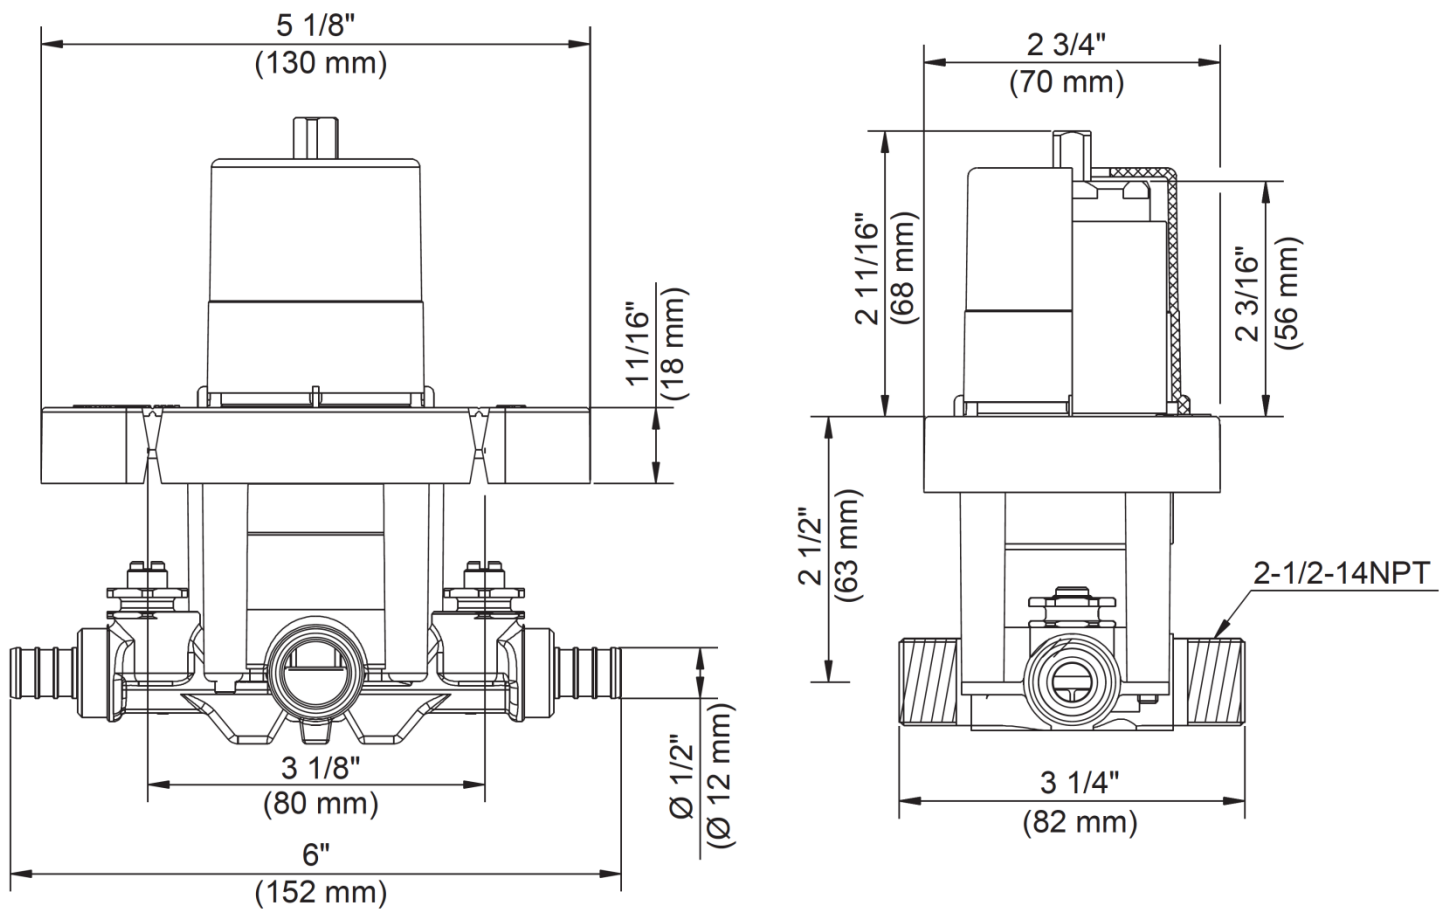

410V-PEX

Contact your sales representative for more information or visit our website at mainlinecollection.com

Revised 9/2/2018