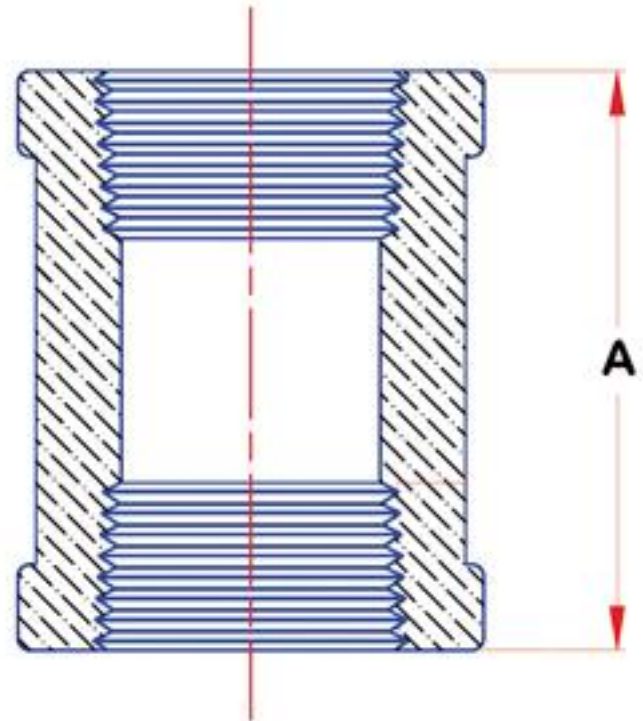

Reducing Couplings, Lead Free Bronze 1/4" to 4"

Product Specifications

MAINLINE®

PRODUCT FEATURES

- Threaded cast bronze
- Air tested for porosity
- Lead free: ≤ .25% Pb

Dimensions

Part #	Size	Pkg Qty	Approx Weight	A
0921175006	1/4 x 1/8	-	0.08	0.88
0921176004	3/8 x 1/8	-	0.11	0.92
0921176103	3/8 x 1/4	-	0.11	1.01
0921177002	1/2 x 1/8	-	-	-
0921178000	1/2 x 1/4	-	0.14	1.13
0921178406	1/2 x 3/8	-	0.14	1.17
0921179800	3/4 x 1/4	-	0.23	1.24
0921179909	3/4 x 3/8	25	0.23	1.24
0921180006	3/4 x 1/2	25	0.23	1.36
0921181004	1 x 1/4	-	0.35	1.49
0921181103	1 x 3/8	25	0.35	1.49
0921181202	1 x 1/2	25	0.36	1.49
0921181608	1 x 3/4	25	0.36	1.56
0921182002	1-1/4 x 1/2	-	0.64	1.65
0921182101	1-1/4 x 3/4	10	0.53	1.65
0921182200	1-1/4 x 1	10	0.53	1.77
0921184008	1-1/2 x 1/2	10	0.65	1.8
0921184107	1-1/2 x 3/4	10	0.65	1.8
0921184206	1-1/2 x 1	10	0.7	1.8
0921184305	1-1/2 x 1-1/4	10	0.7	1.89
0921186003	2 x 1/2	-	1.38	2.03
0921186102	2 x 3/4	10	1.38	2.03
0921186201	2 x 1	10	1.38	2.03
0921186300	2 x 1-1/4	10	1.12	2.03
0921186409	2 x 1-1/2	10	1.12	2.06
LF64124X14	2-1/2 x 1-1/2	-	2.27	3.25
LF64124X20	2-1/2 x 2	-	2.27	3.25
LF64130X14	3 x 1-1/2	-	3.75	3.69
LF64130X20	3 x 2	-	3.65	3.69
LF64130X24	3 x 2-1/2	-	3.65	3.69
LF64140X30	4 x 3	-	6.8	4.38