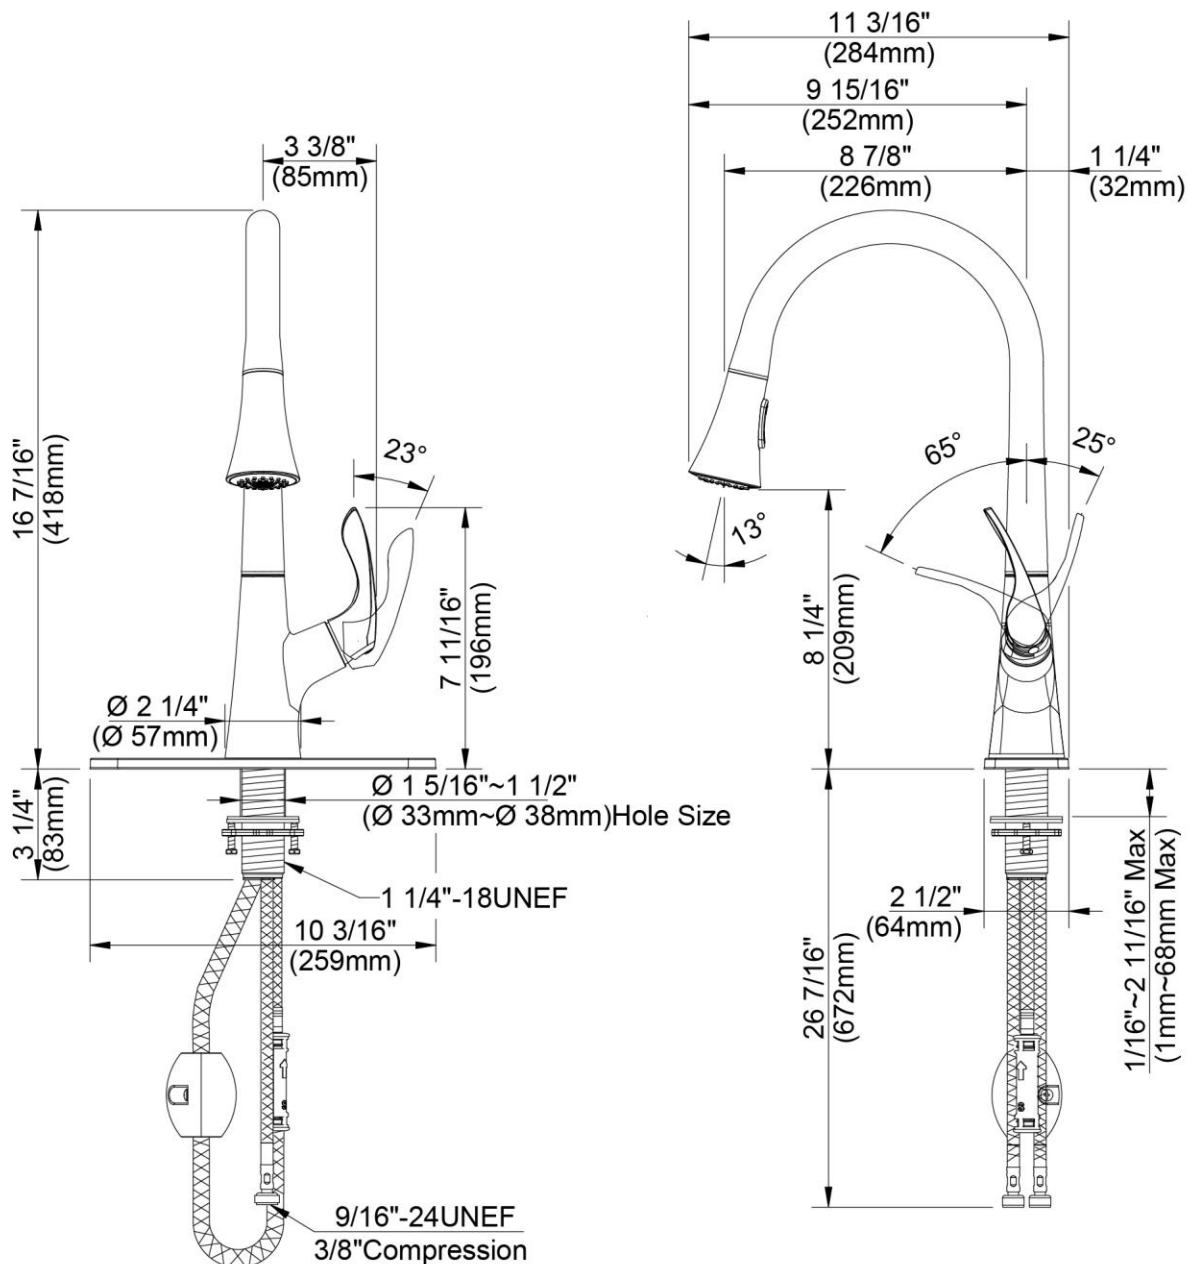

## CARACTÉRISTIQUES

- DockTite retraretrait de tuyau
- Options d'installation de Flex-Mount
- Levier en métal
- Cartouche disque céramique
- Tuyaux en laiton sans plomb\*
- Comprend une plaque de pont optionnelle, une soupape de retenue et un connecteur rapide
- Brise-jet économiseur d'eau
- Débit maximum: 1,5 gal/min à 60 lb/po<sup>2</sup>
- Pression vérifiée en usine- 100%

## CARACTERÍSTICAS

- DockTite retracción de la manguera
- Opciones de instalación de Flex-Mount
- Manija de palanca de metal
- Cartucho de disco cerámico
- Conductos de agua de bronce sin plomo\*
- Incluye placa de cubierta opcional, válvula de retención y conector rápido
- Aireador para ahorrar agua
- Flujo máximo: 1,5 GPM @ 60 PSI
- Probado en fábrica bajo presión al 100%

# Pull-Down Kitchen Faucet

Robinet de cuisine à bec arroseur  
Grifo extraíble de cocina

Product Specifications

LUXART®

Selâh®

SH137-CP  
SH137-BN  
SH137-BLM

Contact your sales representative for more information or visit our website at [luxartcollection.com](http://luxartcollection.com)