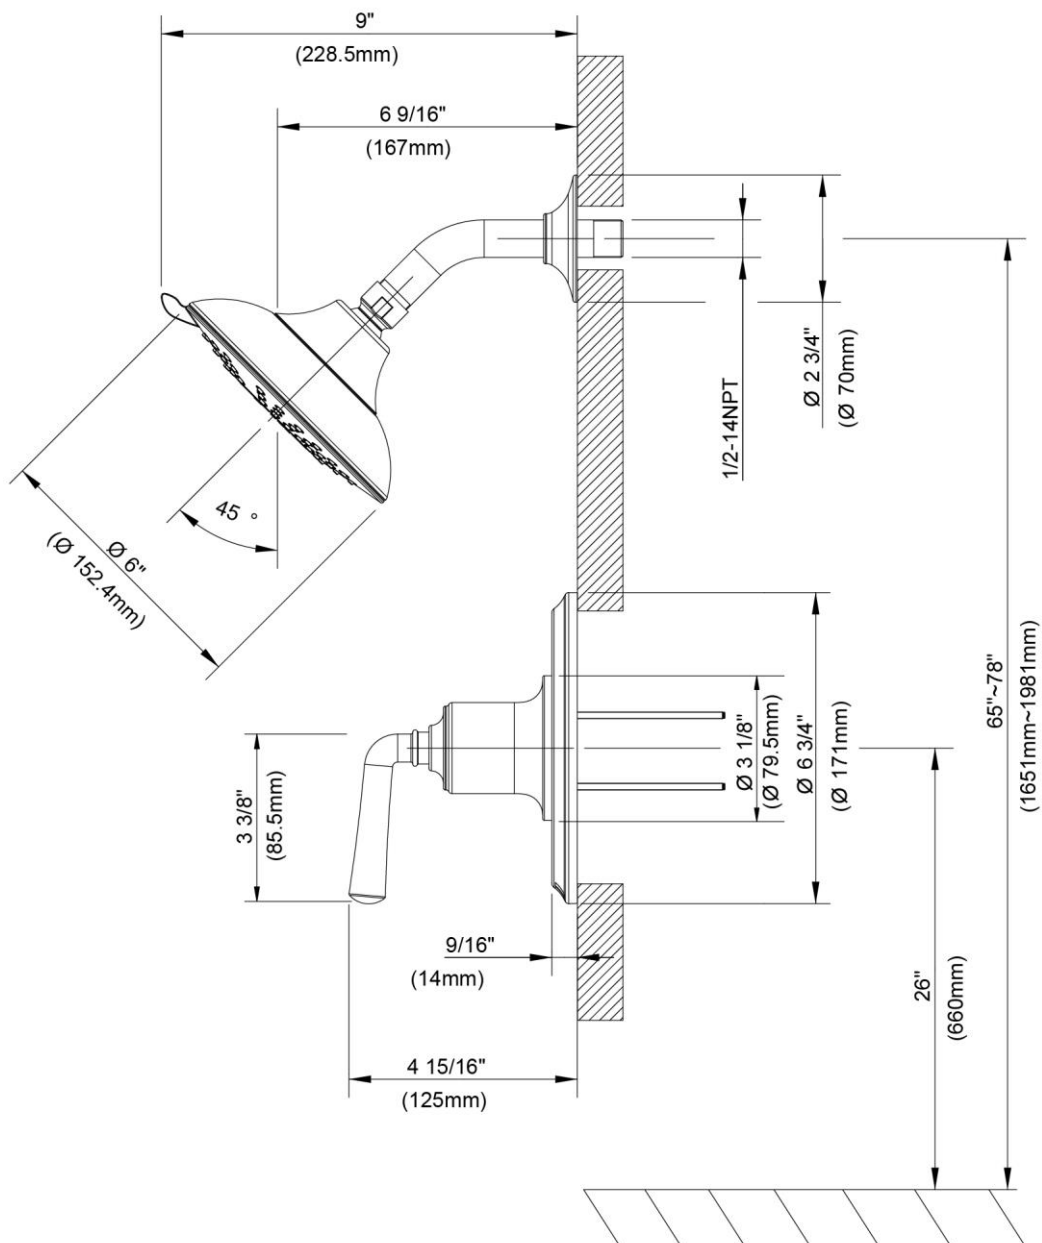

Shower Only Trim

Garniture de douche seulement
Pieza exterior para ducha

Product Specifications

LUXART®

Pastiche

**PA511TO-CP
PA511TO-BN
PA511TO-BLM
PA511TO-PBB**

Contact your sales representative for more information or visit our website at luxartcollection.com