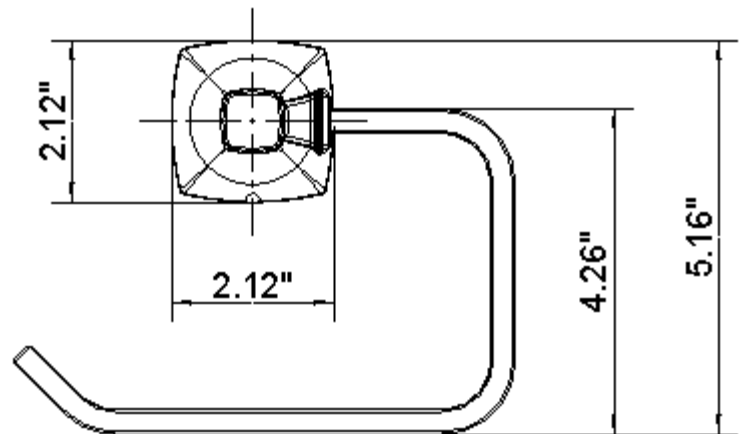

AVAILABLE FINISHES / FINIS OFFERTS / DISTINTOS ACABADOS:

- Polished Chrome / Chrome poli / Cromo lustrado (CP)
- PVD Brushed Nickel / PVD Nickel brossé / PVD Níquel cepillado (BN)
- Oil Rubbed Bronze / Bronze poncé à l'huile / Bronze lustrado al aceite (ORB)
- PVD Polished Nickel / PVD Nickel poli / PVD Níquel lustrado (PN)

Contact your sales representative for more information or visit our website at luxartcollection.com