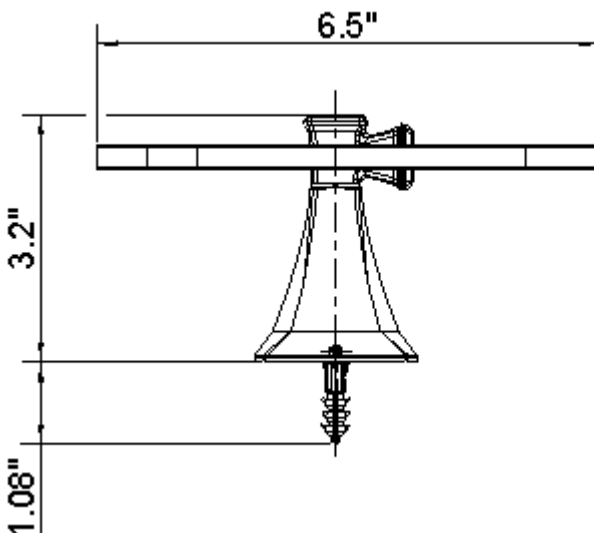

AVAILABLE FINISHES / FINIS OFFERTS / DISTINTOS ACABADOS:

- Polished Chrome / Chrome poli / Cromo lustrado (CP)
- PVD Brushed Nickel / PVD Nickel brossé / PVD Níquel cepillado (BN)
- Oil Rubbed Bronze / Bronze poncé à l'huile / Bronze lustrado al aceite (ORB)
- PVD Polished Nickel / PVD Nickel poli / PVD Níquel lustrado (PN)

Contact your sales representative for more information or visit our website at luxartcollection.com