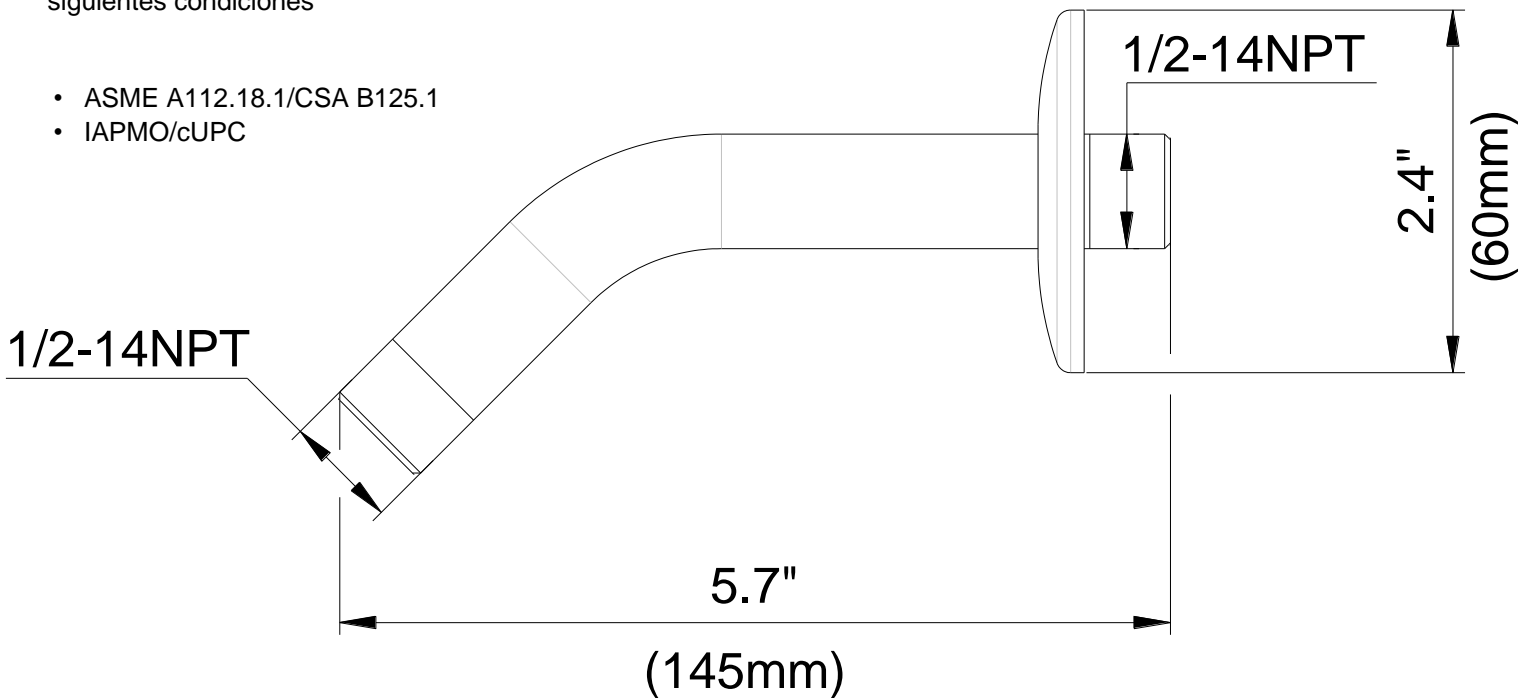

NORMAS Y ESTÁNDARES APLICABLES

El modelo especificado reúne o sobrepasa las siguientes condiciones

- ASME A112.18.1/CSA B125.1
- IAPMO/cUPC