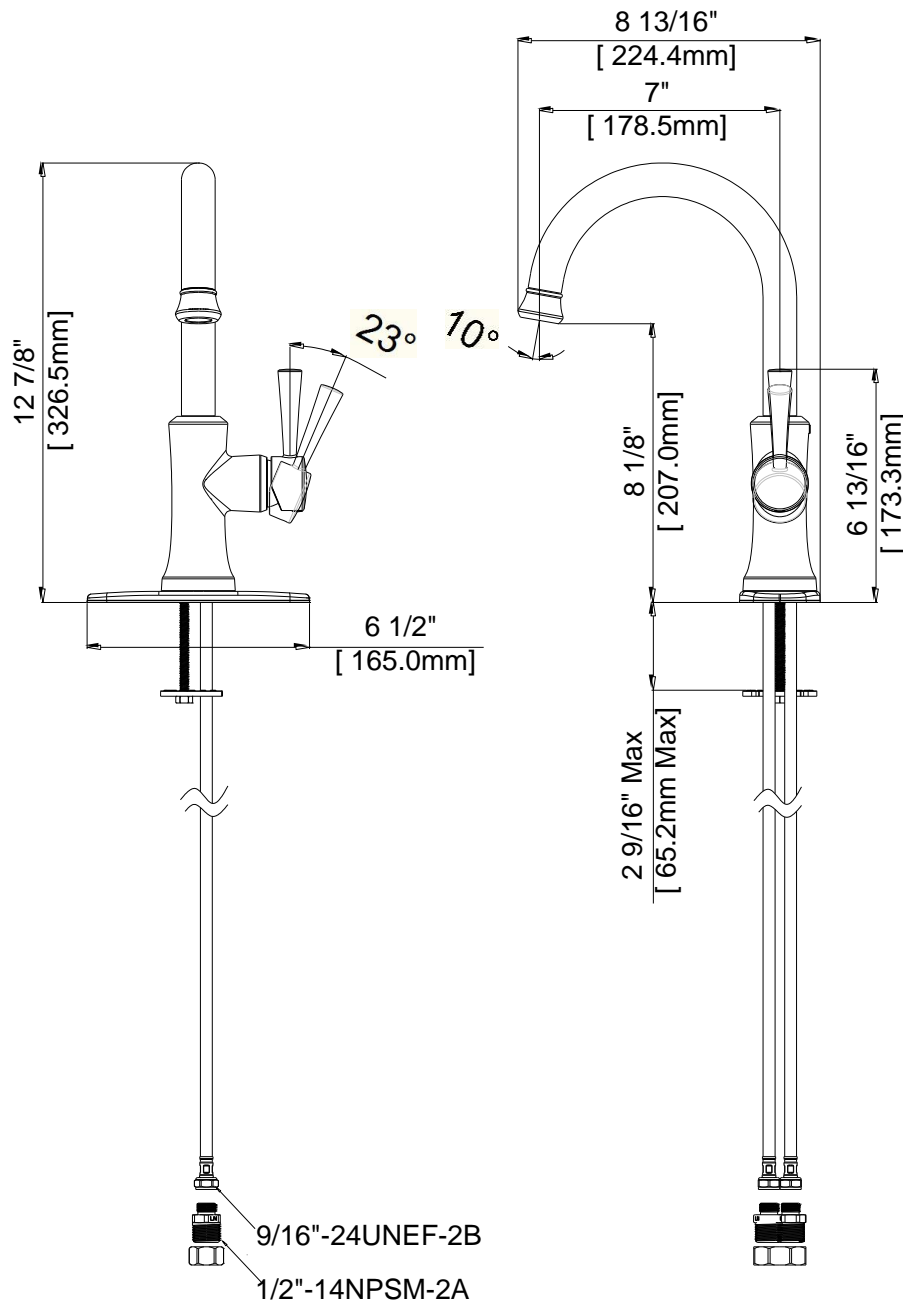

Single Handle Veggie/Bar Faucet

Robinet a manette simple rince-légumes/bar
Grifo para bar/vegetales, de una llave

Product Specifications

LUXART.

Beauty in every detail.™

ARCHITECTURAL

ARC611-CP
ARC611-BN
ARC611-ORB

Contact your sales representative for more information or visit our website at luxartcollection.com