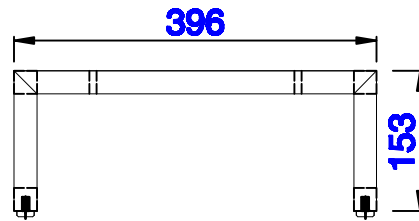

JAMES MARTIN

VANITIES™