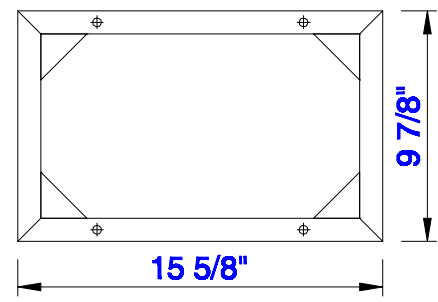

15 5/8"

Item Number:
E303-B16-BNK
E303-B16-MBK
E303-B16-RGD

JAMES MARTIN

VANITIES™

Chianti 15 5/8" Metal Base
Diagrams with Dimensions
page 01 of 03

15 5/8"

Item Number:
E303-B16-BNK
E303-B16-MBK
E303-B16-RGD

JAMES MARTIN

VANITIES™

Chianti 15 5/8" Metal Base
Diagrams with Dimensions
page 02 of 03

15 5/8"

Item Number:
E303-B16-BNK
E303-B16-MBK
E303-B16-RGD

JAMES MARTIN

VANITIES™

Chianti 15 5/8" Metal Base
Diagrams with Dimensions
page 03 of 03