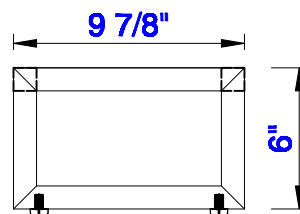

15 5/8"

Item Number:
E303-B16-BNK
E303-B16-MBK
E303-B16-RGD

JAMES MARTIN

VANITIES™

Chianti 15 5/8" Metal Base
Diagrams with Dimensions
page 01 of 03

15 5/8"

Item Number:
E303-B16-BNK
E303-B16-MBK
E303-B16-RGD

JAMES MARTIN

VANITIES™

Chianti 15 5/8" Metal Base
Diagrams with Dimensions
page 02 of 03

15 5/8"

Item Number:
E303-B16-BNK
E303-B16-MBK
E303-B16-RGD

JAMES MARTIN

VANITIES™

Chianti 15 5/8" Metal Base
Diagrams with Dimensions
page 03 of 03