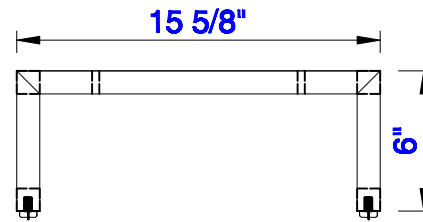

15 5/8"

Item Number:
E303-B16-BNK
E303-B16-MBK
E303-B16-RGD

JAMES MARTIN

VANITIES™

Chianti 15 5/8" Metal Base
Diagrams with Dimensions
page 01 of 03

15 5/8"

Item Number:
E303-B16-BNK
E303-B16-MBK
E303-B16-RGD

JAMES MARTIN

VANITIES™

Chianti 15 5/8" Metal Base
Diagrams with Dimensions
page 02 of 03

15 5/8"

Item Number:
E303-B16-BNK
E303-B16-MBK
E303-B16-RGD

JAMES MARTIN

VANITIES™

Chianti 15 5/8" Metal Base
Diagrams with Dimensions
page 03 of 03