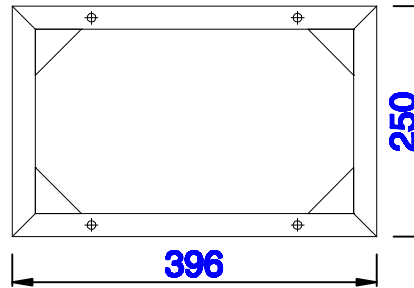

JAMES MARTIN

VANITIES™