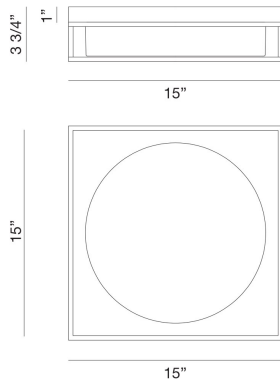

### PRODUCT DETAILS

No.	:	39333-025
Product Color	:	CHROME
Shade / Accent Colour	:	CHROME
Length	:	15"
Width	:	15"
Height	:	4"
Weight	:	12lbs

### TECHNICAL DETAILS

Canopy / Backplate Length	:	15"
Canopy / Backplate Height	:	1"
Canopy / Backplate Width	:	15"