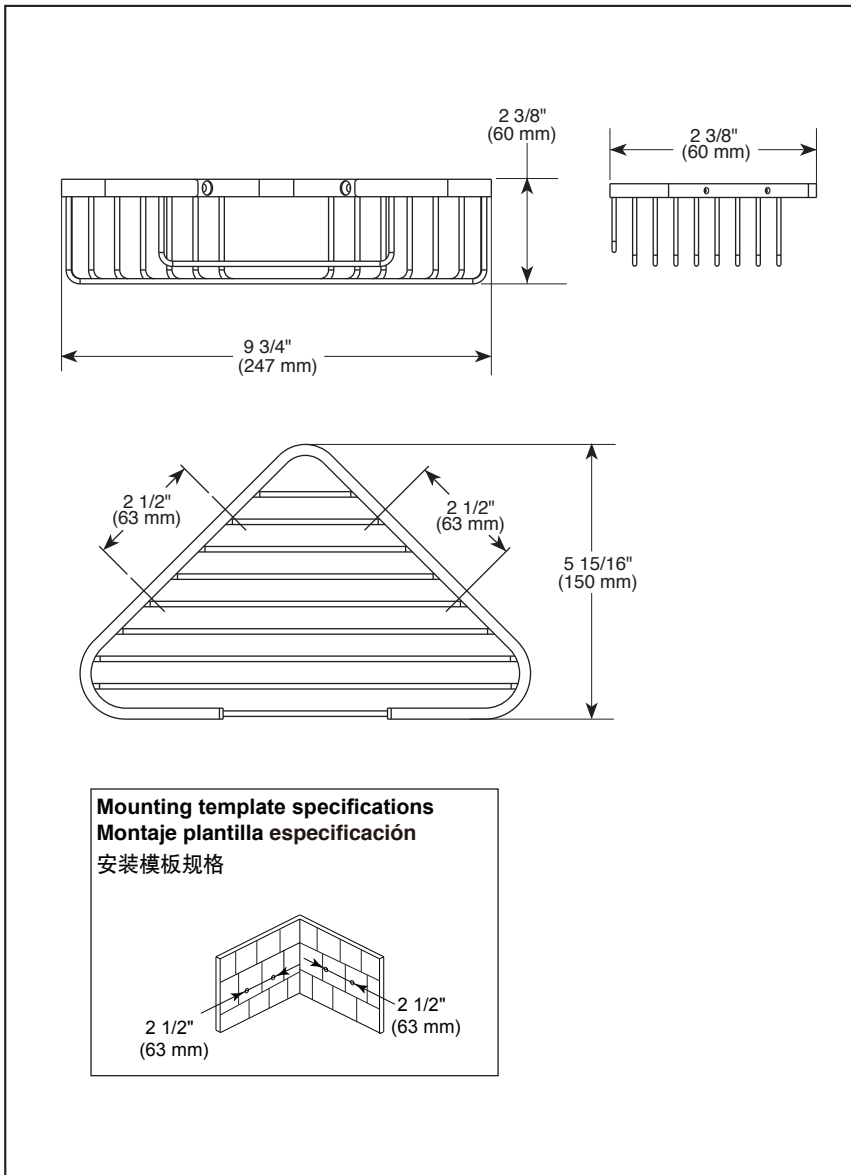

see what Delta can doSM

ACCESSORIES

- Corner caddy
- Cesto del rincón
- 角落搁置篮

Standard Specification:

- Mounting hardware included with product
- Hole size $\phi 3/16"$ (5mm)

Especificación Estándar:

- Productos con accesorios de instalación
- Tamaño de Agujero $\phi 3/16"$ (5mm)

标准规格:

- 产品配备安装配件
- 钻孔尺寸 $\phi 3/16"$ (5mm)

AO20170 / IAO20170

Submitted Model No./Número de Modelo Supuesto/
所需产品号码:

Specific Feature/Característica Específica/ 详细特征:

Dimensions are for reference only / Las dimensiones son sólo de referencia/
以上尺寸仅供参考