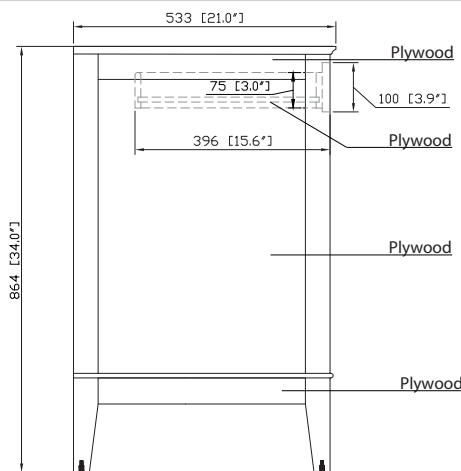

### Nominal Dimension

- 48W x 21D x 34H (inches)

### Related Items

Mirror	MADISON-TO	MADISON-LE	MADISON-WT
Vanity Top	SUT49BK	SUT49CW	SUT49GB
Sink	CUM18WT	CUM18LN	
Linen Tower	MADISON-LT24-TO	MADISON-LT24-LE	MADISON-LT24-WT

### Product Diagrams

Front

Back

Side

Top