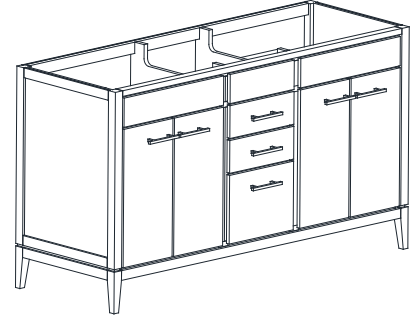

## Features

- Solid ash wood frame
- Plywood panels
- 4 soft-close doors
- 3 soft-close drawers
- 2 interior shelves
- Matte gold hardware
- Matte gold finish bottom base
- Adjustable height levelers

## Nominal Dimension / Dimension Nominale

- 72W x 21.5D x 34H inches | 1828 x 546 x 864 mm

## Caractéristiques

- Cadre en bois de frêne massif
- Panneau de contreplaqué
- 4 portes à fermeture douce
- 3 tiroirs à fermeture douce
- 2 étagères intérieures
- Quincaillerie au finior mat
- Base inférieure en fini or mat
- Patins réglables en hauteur