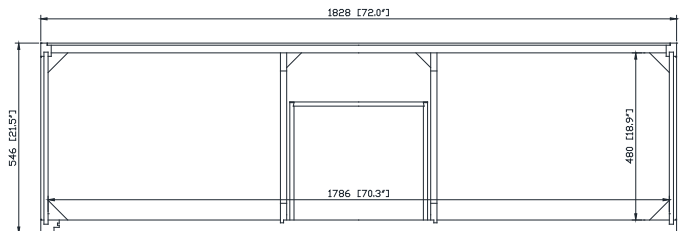

Avanity

HEPBURN-V72-DC

Features

- Solid ash wood frame
- Plywood panels
- 4 soft-close doors
- 3 soft-close drawers
- 2 interior shelves
- Matte gold hardware
- Matte gold finish bottom base
- Adjustable height levelers

Colors / Couleurs

- Dark Chocolate / Chocolat noir

Nominal Dimension / Dimension Nominale

- 72W x 21.5D x 34H inches | 1828 x 546 x 864 mm

Product Diagrams / Diagrammes Produit

Caractéristiques

- Cadre en bois de frêne massif
- Panneau de contreplaqué
- 4 portes à fermeture douce
- 3 tiroirs à fermeture douce
- 2 étagères intérieures
- Quincaillerie au finior mat
- Base inférieure en fini or mat
- Patins réglables en hauteur

Back / Derrière

Top / Haut