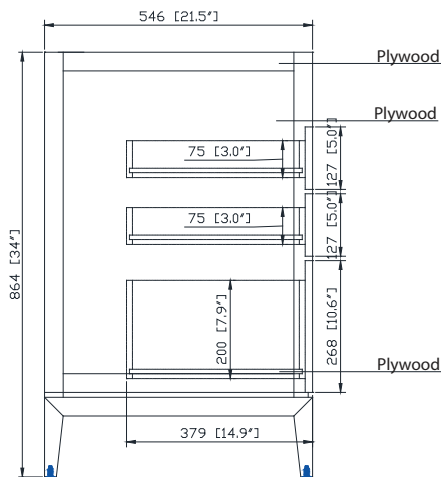

## Nominal Dimension / Dimension Nominale

- 72W x 21.5D x 34H inches | 1828 x 546 x 864 mm

## Product Diagrams / Diagrammes Produit

## Caractéristiques

- Cadre en bois de frêne massif
- Panneau de contreplaqué
- 4 portes à fermeture douce
- 3 tiroirs à fermeture douce
- 2 étagères intérieures
- Quincaillerie au finior mat
- Base inférieure en fini or mat
- Patins réglables en hauteur

Front / Devant

Back / Derrière

Side / Côté

Top / Haut