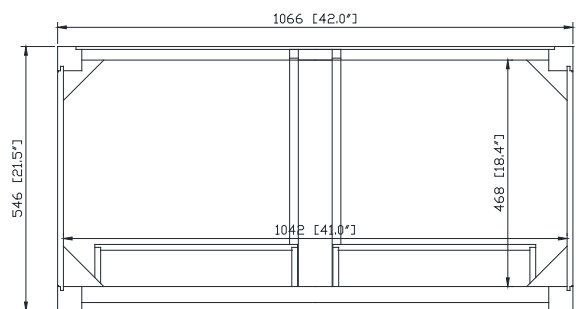

ALLIE-V42-TGG
ALLIE-V42-TGS

Features

- Solid birch wood frame
- Plywood panels
- 2 tilt out drawers
- 2 soft-close drawers
- Matte gold hardware
- Adjustable height levelers

Caractéristiques

- Cadre en bois de bouleau massif
- Panneau de contreplaqué
- 2 incliner le tiroirs
- 2 tiroirs à fermeture douce
- Quincaillerie au finior mat
- Patins réglables en hauteur

Colors / Couleurs

- Twilight Gray Gold / Or gris crépuscule
- Twilight Gray Silver / Crépuscule gris argent

Nominal Dimension / Dimension Nominale

• 42W x 21.5D x 34H inches | 1066 x 546 x 864 mm

Product Diagrams / Diagrammes Produit

Top / Haut