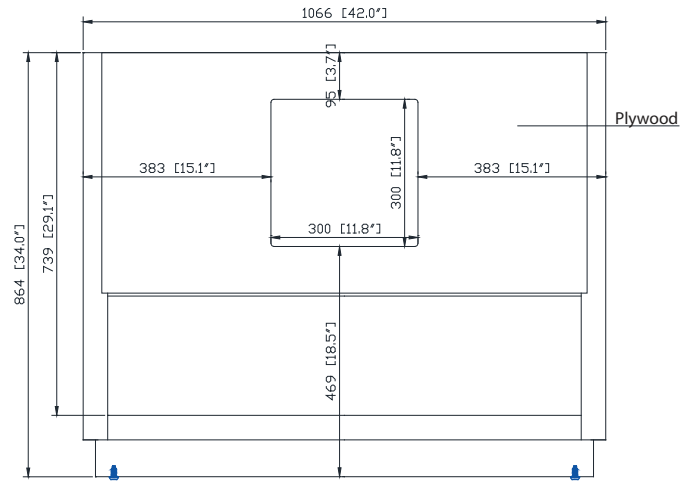

Back / Derrière