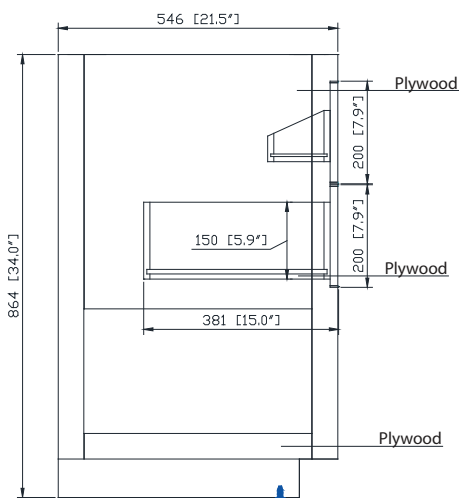

ALLIE-V42-TGG
ALLIE-V42-TGS

Features

- Solid birch wood frame
- Plywood panels
- 2 tilt out drawers
- 2 soft-close drawers
- Matte gold hardware
- Adjustable height levelers

Caractéristiques

- Cadre en bois de bouleau massif
- Panneau de contreplaqué
- 2 incliner le tiroirs
- 2 tiroirs à fermeture douce
- Quincaillerie au finior mat
- Patins réglables en hauteur

Colors / Couleurs

- Twilight Gray Gold / Or gris crépuscule
- Twilight Gray Silver / Crépuscule gris argent

Nominal Dimension / Dimension Nominale

• 42W x 21.5D x 34H inches | 1066 x 546 x 864 mm

Product Diagrams / Diagrammes Produit

Side / Côté

Top / Haut