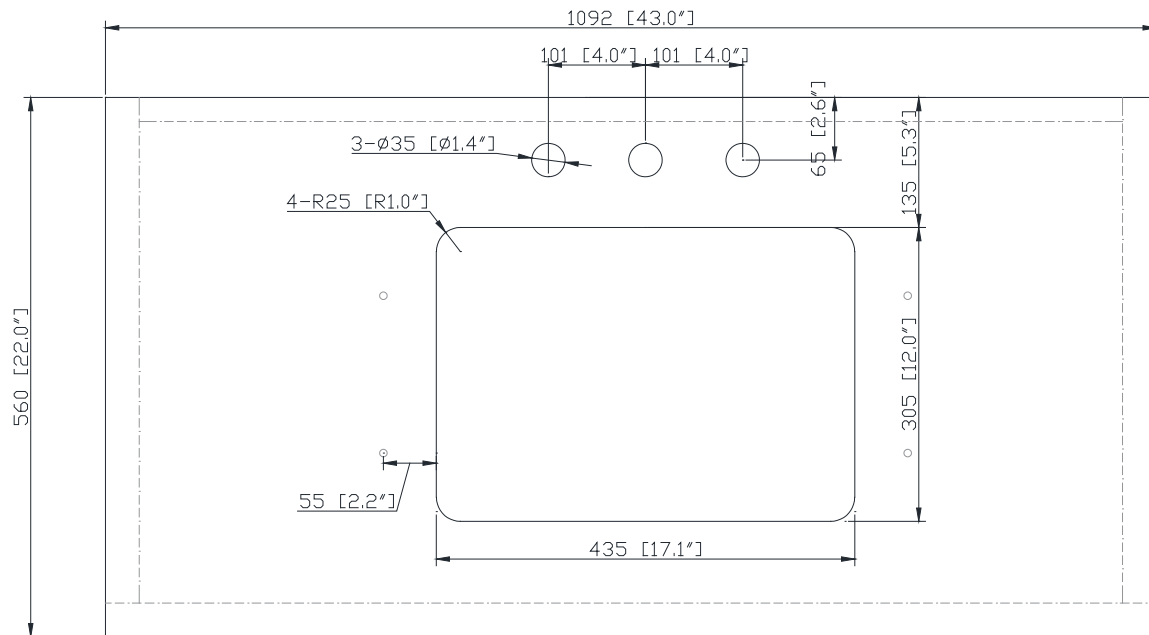

Colors / Couleurs

- Twilight Gray Gold / Or gris crépuscule
- Twilight Gray Silver / Crépuscule gris argent

Nominal Dimension / Dimension Nominale

• 42W x 21.5D x 34H inches | 1066 x 546 x 864 mm

Product Diagrams / Diagrammes Produit

Caractéristiques

- Découpe supérieure pour un évier encastré simple
- Haut pré-percé pour robinet large de 8"
- Dossier de 4" inclus

Colors / Couleurs

- Gray Quartz / Quartz gris
- White Quartz / Quartz blanc

Nominal Dimension / Dimension Nominale

- 43W x 22D x 1.4H inches | 1092 x 560 x 36 mm

Product Diagrams / Diagrammes Produit

Top / Haut

Side / Côté

Avanity

CUM20WT-R

Features

- Vitreous China
- Undermount application

Components

Drain	VC-DRAIN-CP	VC-DRAIN-BN
-------	-------------	-------------

Colors / Finishes

- White

Nominal Dimension

- 20W x 15D x 7.7H inches
- 510 x 381 x 196mm