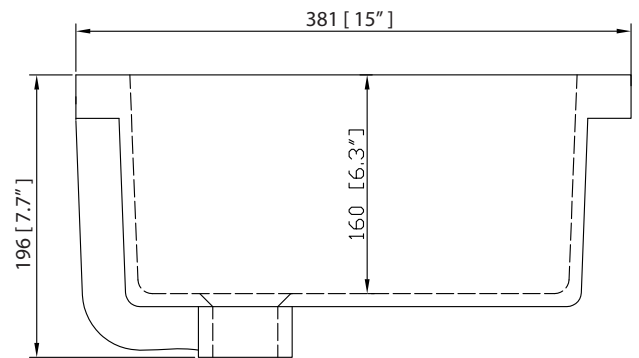

Caractéristiques

- Découpe supérieure pour un évier encastré simple
- Haut pré-percé pour robinet large de 8"
- Dossier de 4" inclus

Colors / Couleurs

- Gray Quartz / Quartz gris
- White Quartz / Quartz blanc

Nominal Dimension / Dimension Nominale

- 43W x 22D x 1.4H inches | 1092 x 560 x 36 mm

Product Diagrams / Diagrammes Produit

Top / Haut

Side / Côté

Avanity

CUM20WT-R

Features

- Vitreous China
- Undermount application

Components

Drain	VC-DRAIN-CP	VC-DRAIN-BN
-------	-------------	-------------

Colors / Finishes

- White

Nominal Dimension

- 20W x 15D x 7.7H inches
- 510 x 381 x 196mm

Product Diagrams

Top

Front

Side