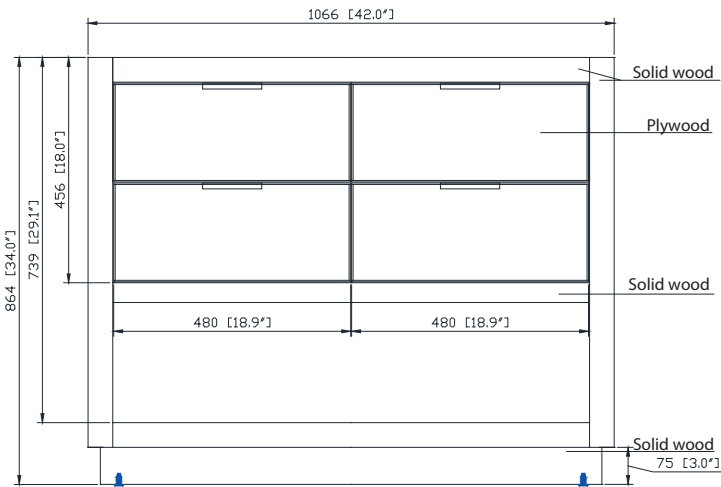

Colors / Couleurs

- Twilight Gray Gold / Or gris crépuscule
- Twilight Gray Silver / Crépuscule gris argent

Nominal Dimension / Dimension Nominale

• 42W x 21.5D x 34H inches | 1066 x 546 x 864 mm

Product Diagrams / Diagrammes Produit

Caractéristiques

- Découpe supérieure pour un évier encastré simple
- Haut pré-percé pour robinet large de 8"
- Dossier de 4" inclus

Colors / Couleurs

- Gray Quartz / Quartz gris
- White Quartz / Quartz blanc

Nominal Dimension / Dimension Nominale

- 43W x 22D x 1.4H inches | 1092 x 560 x 36 mm

Product Diagrams / Diagrammes Produit

Top / Haut

Side / Côté

Avanity

CUM20WT-R

Features

- Vitreous China
- Undermount application

Components

Drain	VC-DRAIN-CP	VC-DRAIN-BN
-------	-------------	-------------

Colors / Finishes

- White

Nominal Dimension

- 20W x 15D x 7.7H inches
- 510 x 381 x 196mm