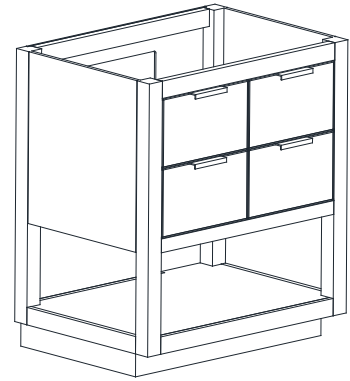

ALLIE-V30-TGG
ALLIE-V30-TGS

Features

- Solid birch wood frame
- Plywood panels
- 2 tilt out drawers
- 2 soft-close drawers
- Matte gold hardware
- Adjustable height levelers

Caractéristiques

- Cadre en bois de bouleau massif
- Panneau de contreplaqué
- 2 incliner le tiroirs
- 2 tiroirs à fermeture douce
- Quincaillerie au finior mat
- Patins réglables en hauteur

Colors / Couleurs

- Twilight Gray Gold / Or gris crépuscule
- Twilight Gray Silver / Crépuscule gris argent

Nominal Dimension / Dimension Nominale

- 30W x 21.5D x 34H inches | 762 x 546 x 864 mm

Product Diagrams / Diagrammes Produit

Front / Devant

Back / Derrière

Side / Côté

Top / Haut

SUT31BK-R / SUT31CW -R / SUT31GB-R

Features

- Top cutout for single undermount sink
- Top pre-drilled for 8" widespread faucet
- 4" backsplash included

Nominal Dimension

Drain	VC-DRAIN-CP	VC-DRAIN-BN
-------	-------------	-------------

Colors / Finishes

- White

Nominal Dimension

- 20W x 15D x 7.7H inches
- 510 x 381 x 196mm

Product Diagrams

Top

Front