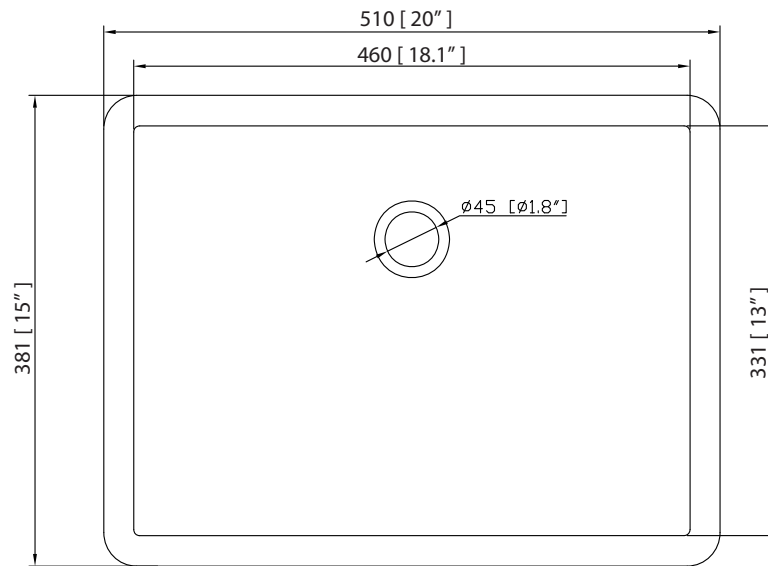

Colors / Couleurs

- Twilight Gray Gold / Or gris crépuscule
- Twilight Gray Silver / Crépuscule gris argent

Nominal Dimension / Dimension Nominale

- 30W x 21.5D x 34H inches | 762 x 546 x 864 mm

Product Diagrams / Diagrammes Produit

- 31W x 22D x 1H inches
- 787 x 560 x 25 mm

Colors / Finishes

- BK - Natural Black Granite
- CW - Natural Carrera White marble
- GB - Natural Galala Beige marble

Related Items

Sink	CUM20WT-R			
Vanity	BROOKS-V30	BRENTWOOD-V31	DELANO-V30	
	KELLY-V30	LOFT-V30	MODERO-V30	
	MILANO-V30	TROPICA-V30	THOMPSON-V30	WESTWOOD-V30

Drain	VC-DRAIN-CP	VC-DRAIN-BN
-------	-------------	-------------

Colors / Finishes

- White

Nominal Dimension

- 20W x 15D x 7.7H inches
- 510 x 381 x 196mm

Product Diagrams

Top

Front

Side