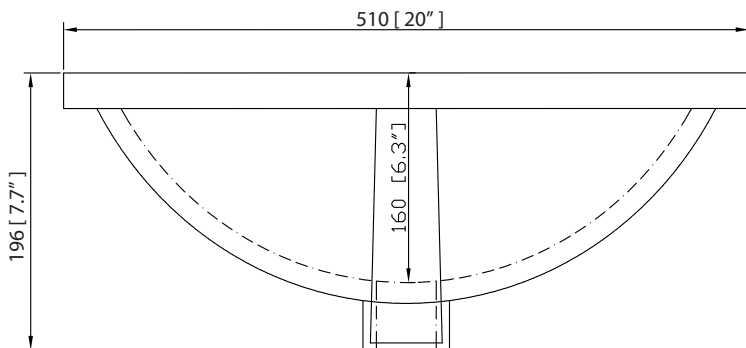

Colors / Couleurs

- Twilight Gray Gold / Or gris crépuscule
- Twilight Gray Silver / Crépuscule gris argent

Nominal Dimension / Dimension Nominale

- 30W x 21.5D x 34H inches | 762 x 546 x 864 mm

Product Diagrams / Diagrammes Produit

- 31W x 22D x 1H inches
- 787 x 560 x 25 mm

Colors / Finishes

- BK - Natural Black Granite
- CW - Natural Carrera White marble
- GB - Natural Galala Beige marble

Related Items

Sink	CUM20WT-R			
Vanity	BROOKS-V30	BRENTWOOD-V31	DELANO-V30	
	KELLY-V30	LOFT-V30	MODERO-V30	
	MILANO-V30	TROPICA-V30	THOMPSON-V30	WESTWOOD-V30

Drain	VC-DRAIN-CP	VC-DRAIN-BN
-------	-------------	-------------

Colors / Finishes

- White

Nominal Dimension

- 20W x 15D x 7.7H inches
- 510 x 381 x 196mm

Product Diagrams

Top

Front

Side