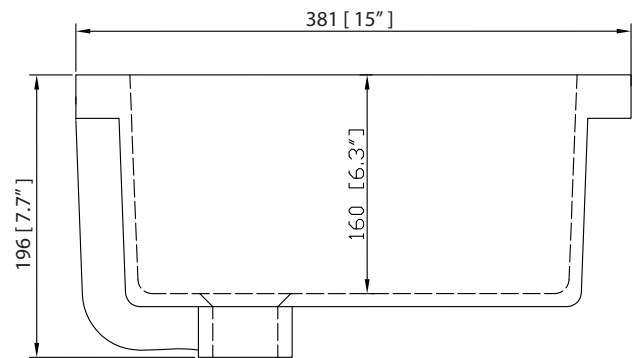

Colors / Couleurs

- Twilight Gray Gold / Or gris crépuscule
- Twilight Gray Silver / Crépuscule gris argent

Nominal Dimension / Dimension Nominale

- 30W x 21.5D x 34H inches | 762 x 546 x 864 mm

Product Diagrams / Diagrammes Produit

- 31W x 22D x 1H inches
- 787 x 560 x 25 mm

Colors / Finishes

- BK - Natural Black Granite
- CW - Natural Carrera White marble
- GB - Natural Galala Beige marble

Related Items

Sink	CUM20WT-R			
Vanity	BROOKS-V30	BRENTWOOD-V31	DELANO-V30	
	KELLY-V30	LOFT-V30	MODERO-V30	
	MILANO-V30	TROPICA-V30	THOMPSON-V30	WESTWOOD-V30

Drain	VC-DRAIN-CP	VC-DRAIN-BN
-------	-------------	-------------

Colors / Finishes

- White

Nominal Dimension

- 20W x 15D x 7.7H inches
- 510 x 381 x 196mm

Product Diagrams

Top

Front

Side