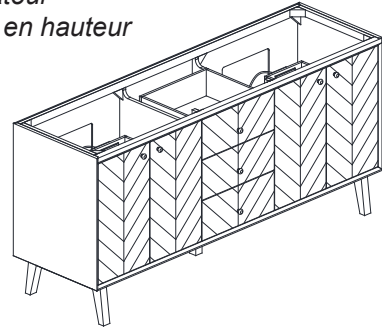

Avanity

ADELE-V72-BK
ADELE-V72-NO

Features

- Solid wood frame
- MDF OAK veneer
- 4 soft-close doors
- 3 soft-close drawers
- 2 pull out drawer with dividers
- Adjustable height levelers

Colors / Couleurs

- Black OAK / Chêne Noir
- Natural OAK / OAK Naturel

Nominal Dimension / Dimension Nominale

• 72W x 21.1D x 34.2H inches | 1830 x 535 x 868 mm

Product Diagrams / Diagrammes Produit

Caractéristiques

- Cadre en bois massif
- Finition MDF Oak
- 4 portes fermées souples
- 3 tiroirs à fermeture douce
- 2 tiroir avec séparateur
- Niveleuse réglable en hauteur

Front / Devant

Back / Derrière

Side / Côté

Top / Haut

Avanity

QUT73CA-RS

Features

- Top cutout for double undermount Rectangular Sink
- Top pre-drilled for 8" widespread faucet
- 4" backsplash included

Caractéristiques

- Découpe supérieure pour évier rectangulaire double encastré
- Haut pré-percé pour robinet large de 8"
- Dossier de 4" inclus

Colors / Couleurs

- Calacatta / Caragata

Nominal Dimension / Dimension Nominale