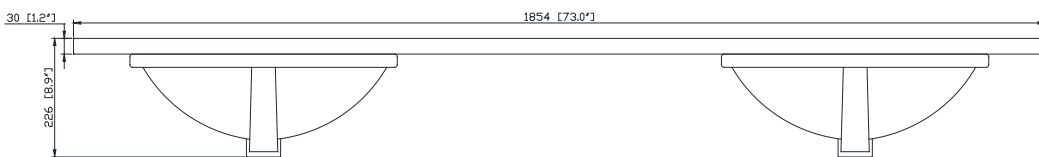

Nominal Dimension / Dimension Nominale

• 72W x 21.1D x 34.2H inches | 1830 x 535 x 868 mm

Product Diagrams / Diagrammes Produit

Caractéristiques

- Cadre en bois massif
- Finition MDF Oak
- 4 portes fermées souples
- 3 tiroirs à fermeture douce
- 2 tiroir avec séparateur
- Niveleuse réglable en hauteur

Front / Devant

Back / Derrière

Side / Côté

Top / Haut

Avanity

QUT73CA-RS

Features

- Top cutout for double undermount Rectangular Sink
- Top pre-drilled for 8" widespread faucet
- 4" backsplash included

Caractéristiques

- Découpe supérieure pour évier rectangulaire double encastré
- Haut pré-percé pour robinet large de 8"
- Dossier de 4" inclus

Colors / Couleurs

- Calacatta / Caragata

Nominal Dimension / Dimension Nominale

- 73W x 22D x 8.9H inches | 1854 x 560 x 226 mm

Product Diagrams / Diagrammes Produit

Top / Haut

Front / De face

Side / Côté