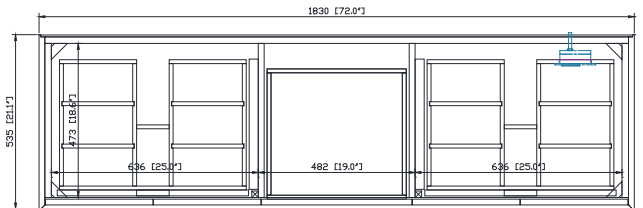

Nominal Dimension / Dimension Nominale

• 72W x 21.1D x 34.2H inches | 1830 x 535 x 868 mm

Product Diagrams / Diagrammes Produit

Caractéristiques

- Cadre en bois massif
- Finition MDF Oak
- 4 portes fermées souples
- 3 tiroirs à fermeture douce
- 2 tiroir avec séparateur
- Niveleuse réglable en hauteur

Front / Devant

Back / Derrière

Side / Côté

Top / Haut

Avanity

QUT73CA-RS

Features

- Top cutout for double undermount Rectangular Sink
- Top pre-drilled for 8" widespread faucet
- 4" backsplash included

Caractéristiques

- Découpe supérieure pour évier rectangulaire double encastré
- Haut pré-percé pour robinet large de 8"
- Dossier de 4" inclus

Colors / Couleurs

- Calacatta / Caragata

Nominal Dimension / Dimension Nominale

- 73W x 22D x 8.9H inches | 1854 x 560 x 226 mm

Product Diagrams / Diagrammes Produit

Top / Haut

Front / De face

Side / Côté