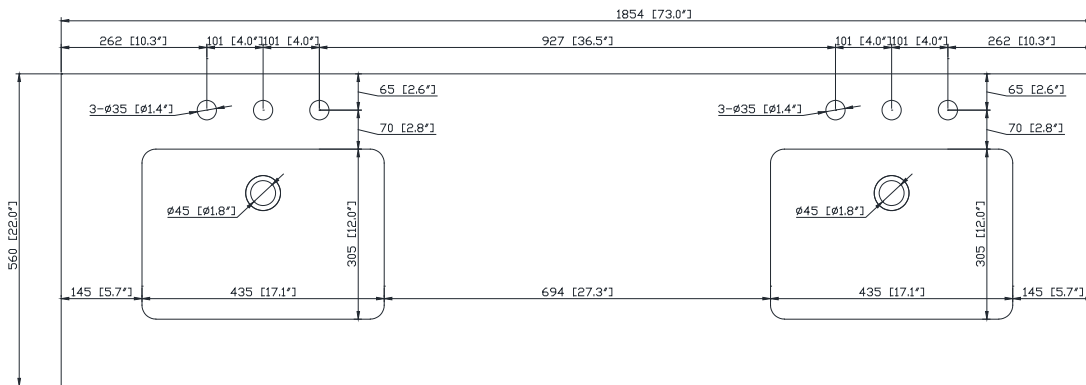

Nominal Dimension / Dimension Nominale

• 72W x 21.1D x 34.2H inches | 1830 x 535 x 868 mm

Product Diagrams / Diagrammes Produit

Caractéristiques

- Cadre en bois massif
- Finition MDF Oak
- 4 portes fermées souples
- 3 tiroirs à fermeture douce
- 2 tiroir avec séparateur
- Niveleuse réglable en hauteur

Front / Devant

Back / Derrière

Side / Côté

Top / Haut

Avanity

QUT73CA-RS

Features

- Top cutout for double undermount Rectangular Sink
- Top pre-drilled for 8" widespread faucet
- 4" backsplash included

Caractéristiques

- Découpe supérieure pour évier rectangulaire double encastré
- Haut pré-percé pour robinet large de 8"
- Dossier de 4" inclus

Colors / Couleurs

- Calacatta / Caragata

Nominal Dimension / Dimension Nominale

- 73W x 22D x 8.9H inches | 1854 x 560 x 226 mm

Product Diagrams / Diagrammes Produit

Top / Haut

Front / De face

Side / Côté