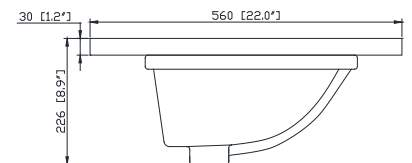

Nominal Dimension / Dimension Nominale

• 72W x 21.1D x 34.2H inches | 1830 x 535 x 868 mm

Product Diagrams / Diagrammes Produit

Caractéristiques

- Cadre en bois massif
- Finition MDF Oak
- 4 portes fermées souples
- 3 tiroirs à fermeture douce
- 2 tiroir avec séparateur
- Niveleuse réglable en hauteur

Caractéristiques

- Découpe supérieure pour évier rectangulaire double encastré
- Haut pré-percé pour robinet large de 8"
- Dossier de 4" inclus

Colors / Couleurs

- Calacatta / Caragata

Nominal Dimension / Dimension Nominale

- 73W x 22D x 8.9H inches | 1854 x 560 x 226 mm

Product Diagrams / Diagrammes Produit

Top / Haut

Front / De face

Side / Côté