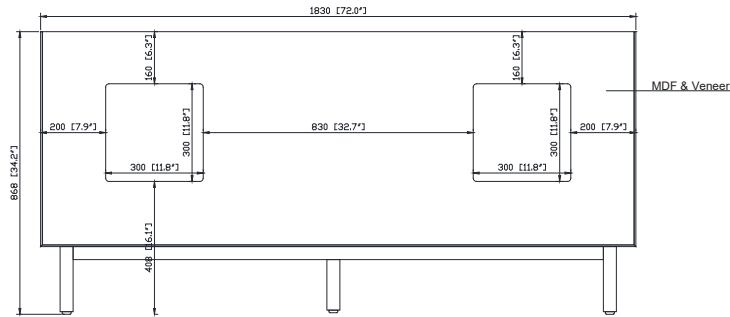

Nominal Dimension / Dimension Nominale

• 72W x 21.1D x 34.2H inches | 1830 x 535 x 868 mm

Product Diagrams / Diagrammes Produit

Caractéristiques

- Cadre en bois massif
- Finition MDF Oak
- 4 portes fermées souples
- 3 tiroirs à fermeture douce
- 2 tiroir avec séparateur
- Niveleuse réglable en hauteur

Front / Devant

Back / Derrière

Side / Côté

Top / Haut

Avanity

QUT73CA-RS

Features

- Top cutout for double undermount Rectangular Sink
- Top pre-drilled for 8" widespread faucet
- 4" backsplash included

Caractéristiques

- Découpe supérieure pour évier rectangulaire double encastré
- Haut pré-percé pour robinet large de 8"
- Dossier de 4" inclus

Colors / Couleurs

- Calacatta / Caragata

Nominal Dimension / Dimension Nominale

- 73W x 22D x 8.9H inches | 1854 x 560 x 226 mm

Product Diagrams / Diagrammes Produit

Top / Haut

Front / De face

Side / Côté