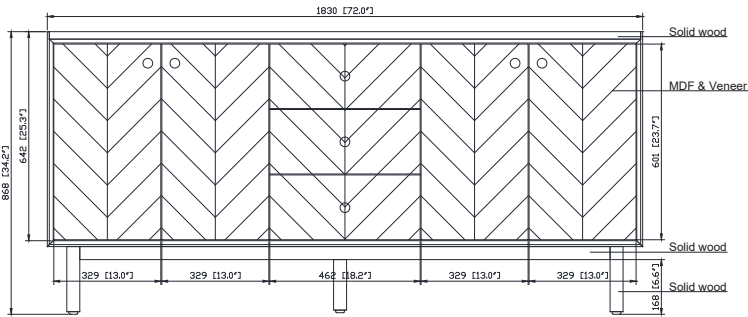

Nominal Dimension / Dimension Nominale

• 72W x 21.1D x 34.2H inches | 1830 x 535 x 868 mm

Product Diagrams / Diagrammes Produit

Caractéristiques

- Cadre en bois massif
- Finition MDF Oak
- 4 portes fermées souples
- 3 tiroirs à fermeture douce
- 2 tiroir avec séparateur
- Niveleuse réglable en hauteur

Front / Devant

Back / Derrière

Side / Côté

Top / Haut

Avanity

QUT73CA-RS

Features

- Top cutout for double undermount Rectangular Sink
- Top pre-drilled for 8" widespread faucet
- 4" backsplash included

Caractéristiques

- Découpe supérieure pour évier rectangulaire double encastré
- Haut pré-percé pour robinet large de 8"
- Dossier de 4" inclus

Colors / Couleurs

- Calacatta / Caragata

Nominal Dimension / Dimension Nominale

- 73W x 22D x 8.9H inches | 1854 x 560 x 226 mm

Product Diagrams / Diagrammes Produit

Top / Haut

Front / De face

Side / Côté