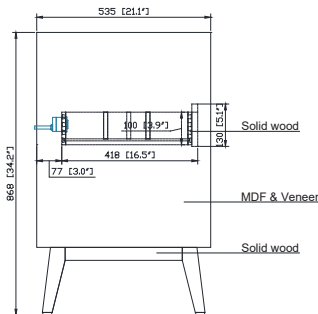

Nominal Dimension / Dimension Nominale

• 72W x 21.1D x 34.2H inches | 1830 x 535 x 868 mm

Product Diagrams / Diagrammes Produit

Caractéristiques

- Cadre en bois massif
- Finition MDF Oak
- 4 portes fermées souples
- 3 tiroirs à fermeture douce
- 2 tiroir avec séparateur
- Niveleuse réglable en hauteur

Front / Devant

Back / Derrière

Side / Côté

Top / Haut

Avanity

QUT73CA-RS

Features

- Top cutout for double undermount Rectangular Sink
- Top pre-drilled for 8" widespread faucet
- 4" backsplash included

Caractéristiques

- Découpe supérieure pour évier rectangulaire double encastré
- Haut pré-percé pour robinet large de 8"
- Dossier de 4" inclus

Colors / Couleurs

- Calacatta / Caragata

Nominal Dimension / Dimension Nominale

- 73W x 22D x 8.9H inches | 1854 x 560 x 226 mm

Product Diagrams / Diagrammes Produit

Top / Haut

Front / De face

Side / Côté